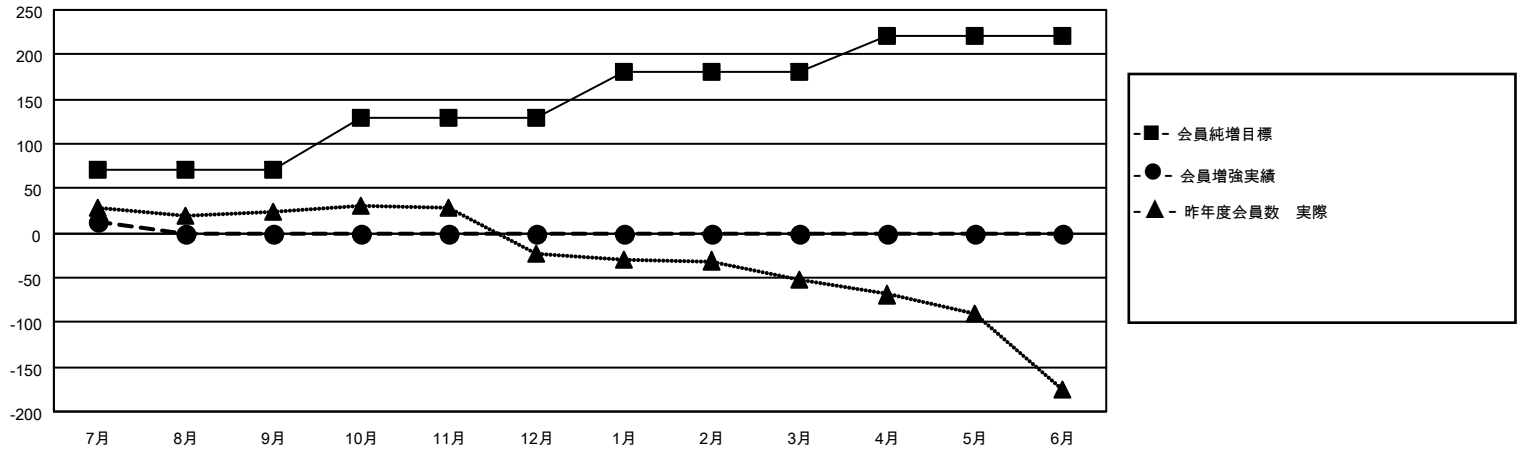

# MONTHLY MEMBERSHIP PROGRESS REPORT

地域 JAPAN

District 331 A

Results as of: 7/31/2020

クラブ			
結果：2020-2021			
四半期	新クラブ目標	新クラブ	解散クラブ
7月/8月/9月	0	0	0
10月/11月/12月	0	0	0
1月/2月/3月	1	0	0
4月/5月/6月	0	0	0

名			
結果：2020-2021			
四半期	会員純増目標	会員増強実績	退会者(転籍を含む)実際
7月/8月/9月	70	35	21
10月/11月/12月	60	0	0
1月/2月/3月	50	0	0
4月/5月/6月	40	0	0

新クラブ目標及び実績累計

会員目標及び実績累計

解散クラブ: 0	18 CLUBS OF 72 一名以上の新会員を登録	<b>男女別</b> 男性 2,047 (81.13%) 女性 476 (18.87%)
<b>退会者</b> 物故会員 1 クラブ解散 0 その他 20 合計 21	<a href="#">会員累計データを見るには、ここをクリック</a>	世帯主/家族会員合計 691 国際会費半額の家族会員 379